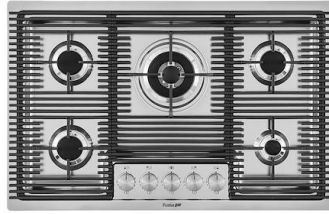

Fregadero Phantom Base

Recomendado para espesor 20 mm

fregaderos

Código: 5557 240

CARACTERÍSTICAS

PHANTOM BASE - 20 mm

Los fondos de fregadero Phantom BASE están especialmente diseñados para acoplarse con fregaderos construidos a partir de losa. El canal perimetral facilita una perfecta y sencilla fijación. Esta versión de Phantom BASE es compatible con láminas de 20 mm de espesor.

PHANTOM BASE SIN SOLDADURA

El fondo de acero Phantom BASE resuelve el problema del drenaje de las soluciones de la chapa, la inclinación que hace el molde garantiza un perfecto flujo de agua. Los radios y el perfil inclinado de Phantom BASE son garantía de higiene y total practicidad en las operaciones de limpieza.

Rejilla Black
8100 653

Tabla de corte de HDPE
8657 001

MARIDAJE RECOMENDADO

Monomando Omega Plus
8497 020

Placa de cocción Milanello 5F
7682 000

RESIDUOS AUTOMÁTICOS OPCIONALES

Desagüe automático Space Light - PL
8407 117